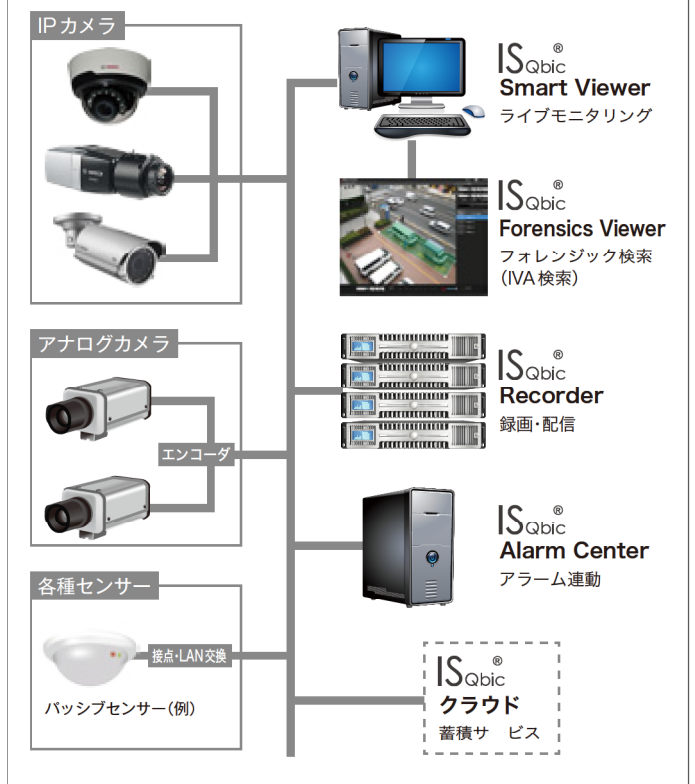

ISQbic[®] トータルセキュリティシステム

トータルセキュリティシステム

ISQbic

特長

- 小規模から最大512台まで一元管理対応可
- 複数拠点の遠隔操作、多地点からの画像監視等複雑なシステム対応可能
- 各種センサー、設備機器と映像監視を連携したシステムの一元監視が可能
- サーバタイプのレコーダーで低コスト・大容量記録を提供
- シンプルで直感的な操作性に優れた画面構成
- 検索に迷わず、事後検証がスムーズに
- 基本機能のほか、豊富なオプションを組み合わせ可能

記録映像の再生

単画面のほか、グループごとの再生や、任意画面を分割画面に割付けし、高フレームレートで同時再生可能、全画面表示による分割画面再生にも対応。

- 多分割同時再生・特殊再生・バックアップデータ再生
- 静止画取り込み
- 高圧縮H.264とM-JPEGの混在記録・再生も可能

アラーム連動

赤外線センサー等、各種センサーによる入出力連動操作。センサー入力に応じてあらかじめ登録された画面に自動で切り替える画面切替や、PTZカメラ連動を実装。また、カメラの画像解析により物体を検知する画像センサーとの連携にも対応。

- 接点入力I/F
- アラーム記録・旋回・画面切り替え
- IVA (Intelligent Video Analysis)

フォレンジック検索

IVA (Intelligent Video Analysis) 機能により、録画されたデータに対し、フォレンジックビューアから様々な検知条件を設定、ピンポイントな検索が可能。

- 高機能検索

システム構成例

らくらく設定

名称入力フォームにカメラの名称やグループ名称を入力、ボタンをクリックするだけでカメラ・グループ名称を任意の名称に登録可能。

- カメラ・グループ名称登録
- 分割画面設定

ライブモニタリング

単画面に加え、4・6・8・9・10・13・16・25分割に対応、主流の4・9・16分割のみでなく、ワイドモニタに最適な6・12分割、1+5、1+7分割にも対応。

- 全画面表示、拡大表示
- カメラ/レコーダ状態表示
- カメラ名称・日時表示・カメラ選択ドラッグ&ドロップ
- カメラグループ名登録

映像バックアップ

操作PCに指定した日時で1分から8時間のバックアップに対応(バックアップ可能時間はHDD容量に依存)、自動外部メディアバックアップを用いれば、半永久的な保管も可能。