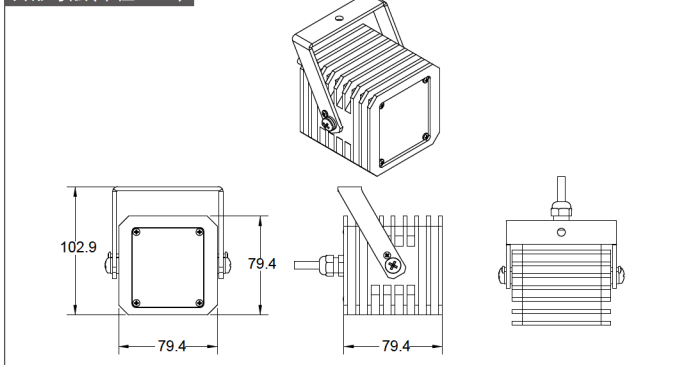

外形寸法(単位:mm)