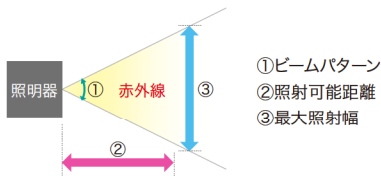

オーダー情報

シリーズ名	型番	波長	光束パターン (下図①)	照射可能距離 (下図②)	最大照射幅 (下図③)
EX12LED-3BD-8M 赤外線照明器	EX12LED-3BD-8M	850nm	30°	30m	16m
EX12LED-3BD-8W 赤外線照明器	EX12LED-3BD-8W	850nm	60°	15m	17m
EX12LED-3BD-9M 赤外線照明器	EX12LED-3BD-9M	940nm	30°	15m	8m
EX12LED-3BD-9W 赤外線照明器	EX12LED-3BD-9W	940nm	60°	7m	8m