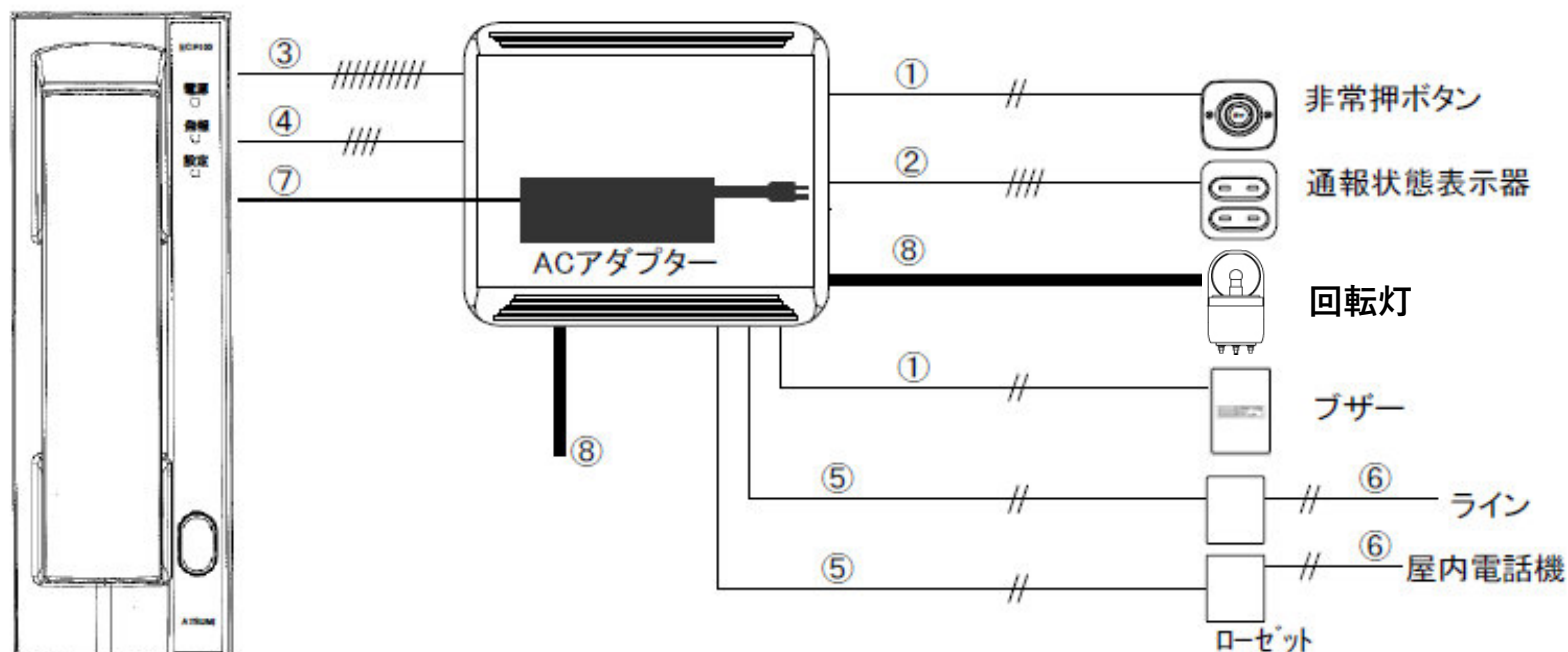

○ターミナルボックス(ECP-TB)使用の場合

- ①AE-0.65 2芯
- ②AE-0.65 4芯
- ③AE-0.65 10芯
- ④モジュラーケーブル 4芯 L1-L4
- ⑤モジュラーケーブル 2芯 L1-L2
- ⑥0.5電話用ケーブル 2芯もしくは4芯 ローゼット(L1-L2使用)×2個
- ⑦同梱 ACアダプター
- ⑧VVF φ1.6 V Aケーブル

※非常押ボタンの故障診断を実施する場合の、
終端抵抗は、ターミナルボックスに同梱