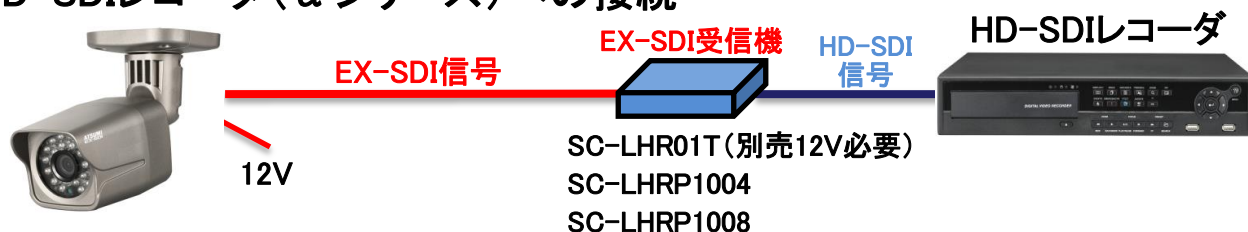

■EX-SDIカメラの配線方法

●HD-SDIレコーダ(αシリーズ)への接続