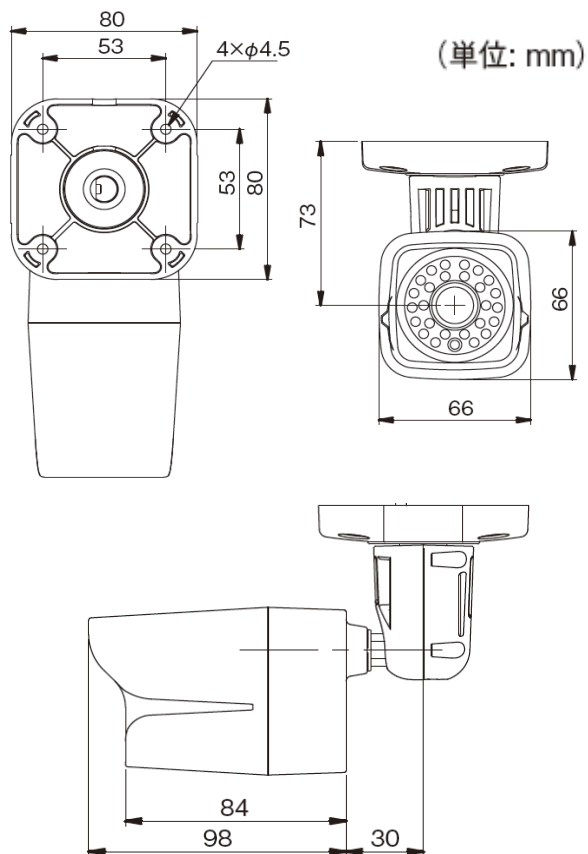

2.0M EX-SDI赤外照明付カラーカメラ

EX610

単焦点、小型サイズながら212万画素を
搭載したEX-SDIカラーカメラが登場

EX610の特長

- EX-SDI方式によりHD-SDIの2倍超の配線距離を実現
- HD-SDI/EX-SDIの切り替えに対応
- 2メガピクセルCMOSセンサによる高精細な映像
- 昼間は鮮明なカラー映像、夜間は赤外照明による暗視映像
- 赤外照明投光距離10m
- 最大24個のプライバシーマスキング機能搭載
- フリッカレス、逆光補正、HLC（高輝度抑制）、
およびWDR機能搭載
- IP66

ATSUMI

■寸法図

■製品仕様

品名	2.0M EX-SDI赤外照明付カラーカメラ
品番	EX610
撮像素子	1/3インチCMOSセンサ
有効画素数	212万画素
解像度	1920×1080
フレームレート	1280×720p: 60/50/30/25 fps 1920×1080p: 30/25 fps
映像出力	EX-SDI/HD-SDI映像出力: BNCコネクタ
S/N比	50dB以上 (AGC Off)
ホワイトバランス	AUTO/ONE PUSH/MANUAL/INDOOR/OUTDOOR
フリッカレス	ON/OFF
逆光補正	ON/OFF
WDR	ON/OFF (レベル調整可能)
AGC	ON/OFF
プライバシーマスキング	最大24箇所
ダイナミックレンジ	自動/カラー固定/白黒固定
画角	f=3.6mm F1.8 水平80° 垂直43°
最低被写体照度	0Lux (赤外照明ON時)
赤外照明投光器	赤外LED 24個 (5Lux以下で自動点灯)
照射距離	10m (最大)
電源電圧	DC10.8~13.2V
消費電流	490mA (最大)
使用温度範囲	-10°C~+50°C
設置場所	屋内/屋外
防水仕様	IP66
外形寸法/質量	H66mm×W66mm×D185mm/約370g