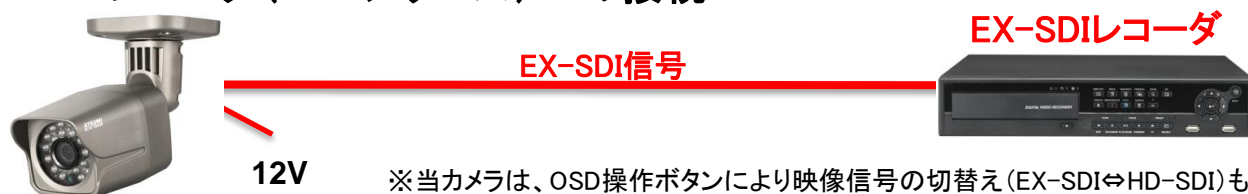

●EX-SDIレコーダ(DXRシリーズ)への接続

●本製品は、盗難防止機器ではありません。お客様の十分な管理体制の下に、本製品をご使用されるようお願い致します。盗難などの損害については責任を負いかねますのでご了承下さい。

●製品の色は、印刷のため実際と多少異なる場合があります。

●仕様・デザインなどは改良のため予告なく変更することがありますのでご了承下さい。

映像監視・出入管理・防犯機器

アツミ電気株式会社

営業本部 / 〒431-2103 静岡県浜松市北区新都田4-2-2 TEL.053-428-4111(代) FAX.053-428-4110
札幌営業所 / 〒060-0001 札幌市中央区北1条西7-4-2 TEL.011-280-1171(代) FAX.011-280-1170
東京支店 / 〒101-0054 東京都千代田区神田錦町1-21-1 TEL.03-5217-1171(代) FAX.03-5217-1170
浜松営業所 / 〒431-2103 静岡県浜松市北区新都田4-2-2 TEL.053-428-4111(代) FAX.053-428-4110
名古屋営業所 / 〒462-0844 名古屋市北区清水4-15-1 TEL.052-914-1171(代) FAX.052-914-1154
大阪営業所 / 〒530-0055 大阪市北区野崎町7-8 TEL.06-6364-8131(代) FAX.06-6364-8133
福岡営業所 / 〒812-0011 福岡市博多区博多駅前1-31-17 TEL.092-412-3888(代) FAX.092-412-3368