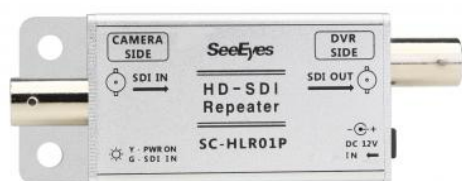

ホーム > 製品情報 > EX-SDIソリューション > 周辺機器 > SC-HLR01P

HD-SDI/EX-SDIリピータ(1ch) [取扱商品]

SC-HLR01P

製品説明

仕様

資料ダウンロード

仕様

品名	HD-SDI/EX-SDIリピータ (1ch、電源重畳/DC12V用、ACアダプタ別売)
品番	SC-HLR01P
重畳機能	あり(電源)
電源入力	重畳電源、DC12V
電源出力	重畳電源(電源重畳使用時)
消費電流	170mA(DC12V時)
映像入力	HD-SDI/EX-SDI(1系統)
映像出力	HD-SDI/EX-SDI(1系統、入力信号に対応)
使用温度範囲	-10°C~+50°C
外形寸法/質量	W72×H33×D21mm/約100g