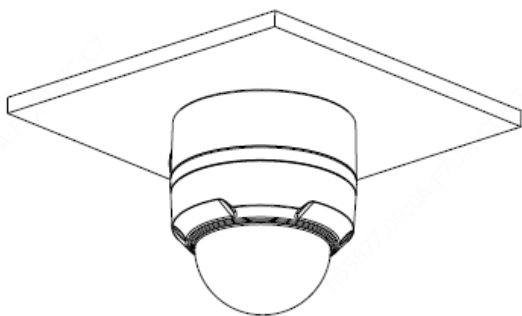

設置

天井取付金具
TR-JB03-G-IN