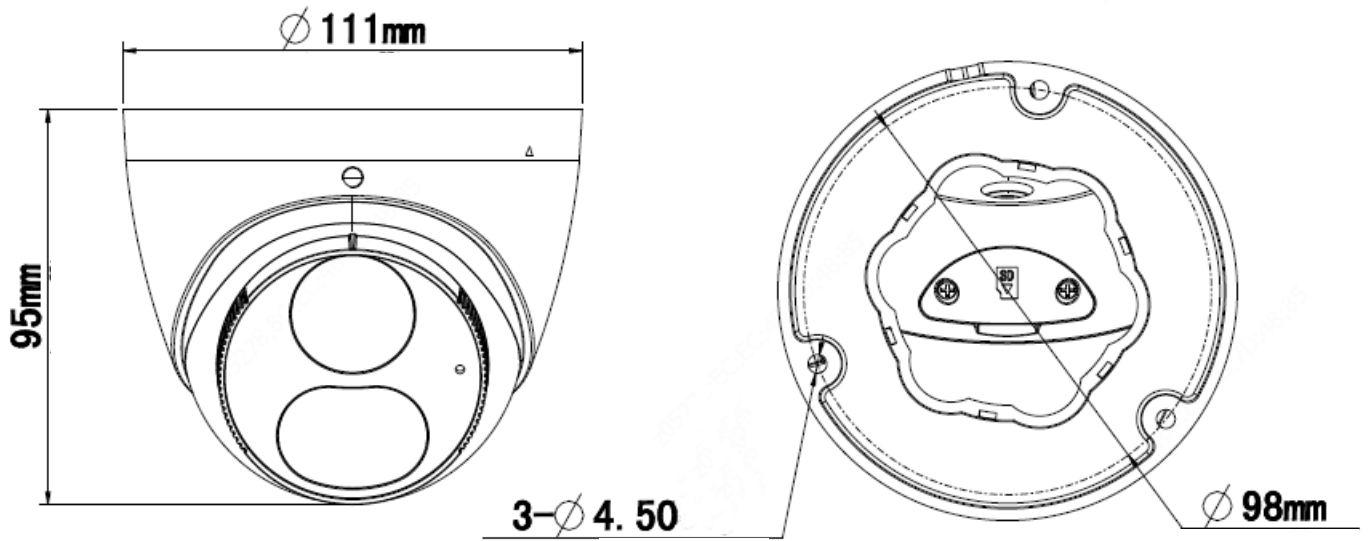

### 仕様

IPC3614SB-ADF28KMC-I0	
カメラ	
撮像素子	1/2.7 型 CMOS センサー、プログレッシブ走査方式
有効画素数	約 400 万画素
レンズ	f=2.8mm / F1.6 固定焦点レンズ
画角	水平：101.1°      垂直：55.3°
シャッター	自動/手動、シャッター速度：1 ~ 1/100000s
最低被写体照度	カラー：0.002lux (F1.6, AGC ON) 白黒：0 lux (赤外照明 ON)
デイ/ナイト	自動切替 (ICR 式)
S/N 比	56dB 以上
赤外光照射距離	30m (最大)
WDR	120dB

寸法図