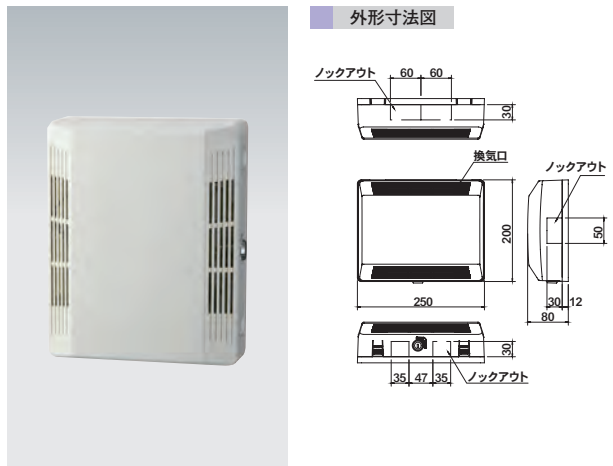

オプション機器

	ユニバーサルボックス	UB20
適合機種	リレーや部品の収納ができる汎用型ケースです。	■価格表 414

	ワイヤレス押ボタン	RPB20-WT
適合機種	ERS100/RSG1/RHS1	■価格表 414

	ターミナルボックス	ECP-TB
適合機種	ECP100	■価格表 414

	通報状態表示器	SU850
適合機種	ECP100	■価格表 414

	非常押しボタン	EK51
適合機種	ECP100	■価格表 414

	電子ブザー	SB12A
適合機種	ECP100	■価格表 414