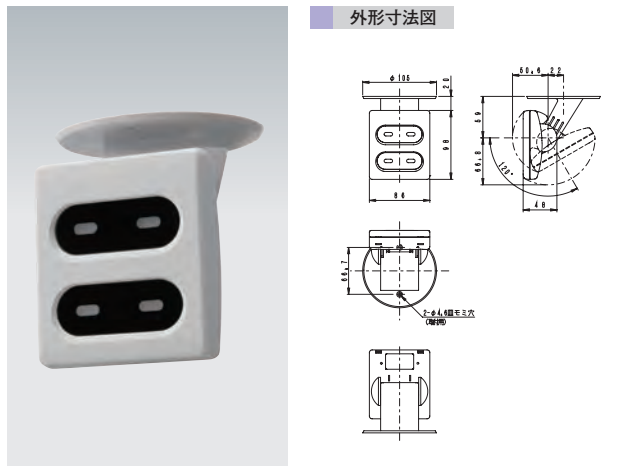

オプション機器

	ユニバーサルボックス	UB20
適合機種	リレーや部品の収納ができる汎用型ケースです。	■価格表 414

	ワイヤレス押ボタン	RPB20-WT
適合機種	ERS100/RSG1/RHS1	■価格表 414

	ターミナルボックス	ECP-TB
適合機種	ECP100	■価格表 414

	通報状態表示器	SU850
適合機種	ECP100	■価格表 414

	非常押しボタン	EK51
適合機種	ECP100	■価格表 414

	電子ブザー	SB12A
適合機種	ECP100	■価格表 414