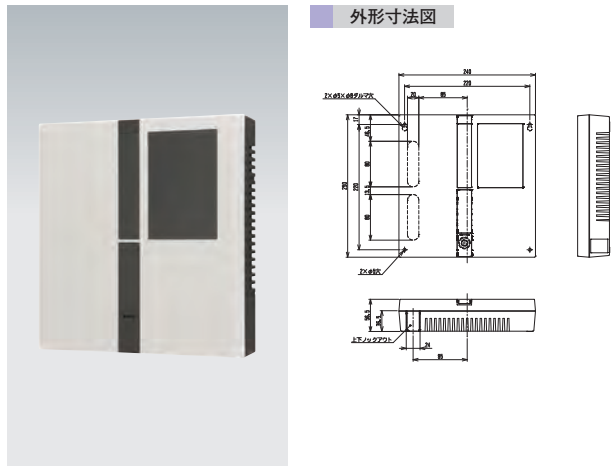

オプション機器

	ユニバーサルボックス	UB20
適合機種	リレーや部品の収納ができる汎用型ケースです。	■価格表 414

	ワイヤレス押ボタン	RPB20-WT
適合機種	ERS100/RSG1/RHS1	■価格表 414

	ターミナルボックス	ECP-TB
適合機種	ECP100	■価格表 414

	通報状態表示器	SU850
適合機種	ECP100	■価格表 414

	非常押しボタン	EK51
適合機種	ECP100	■価格表 414

	電子ブザー	SB12A
適合機種	ECP100	■価格表 414