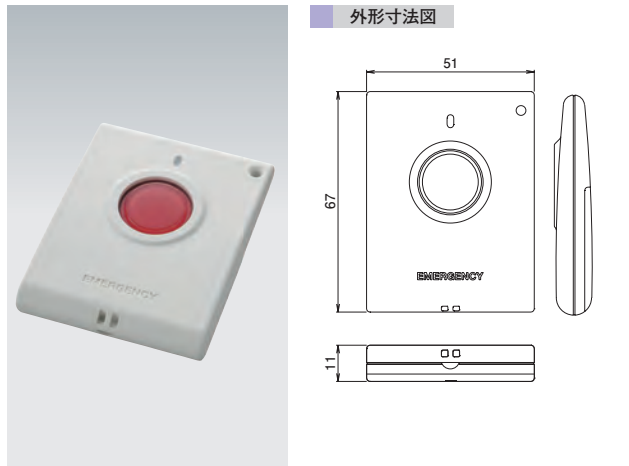

オプション機器

	ユニバーサルボックス	UB20
適合機種	リレーや部品の収納ができる汎用型ケースです。	■価格表 414

	ワイヤレス押ボタン	RPB20-WT
適合機種	ERS100/RSG1/RHS1	■価格表 414

	ターミナルボックス	ECP-TB
適合機種	ECP100	■価格表 414

	通報状態表示器	SU850
適合機種	ECP100	■価格表 414

	非常押しボタン	EK51
適合機種	ECP100	■価格表 414

	電子ブザー	SB12A
適合機種	ECP100	■価格表 414