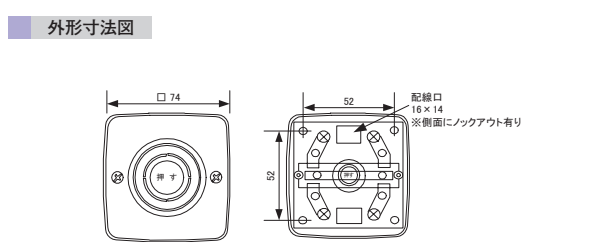

オプション機器

	ユニバーサルボックス	UB20
適合機種	リレーや部品の収納ができる汎用型ケースです。	■価格表 414

	ワイヤレス押ボタン	RPB20-WT
適合機種	ERS100/RSG1/RHS1	■価格表 414

	ターミナルボックス	ECP-TB
適合機種	ECP100	■価格表 414

	通報状態表示器	SU850
適合機種	ECP100	■価格表 414

	非常押しボタン	EK51
適合機種	ECP100	■価格表 414