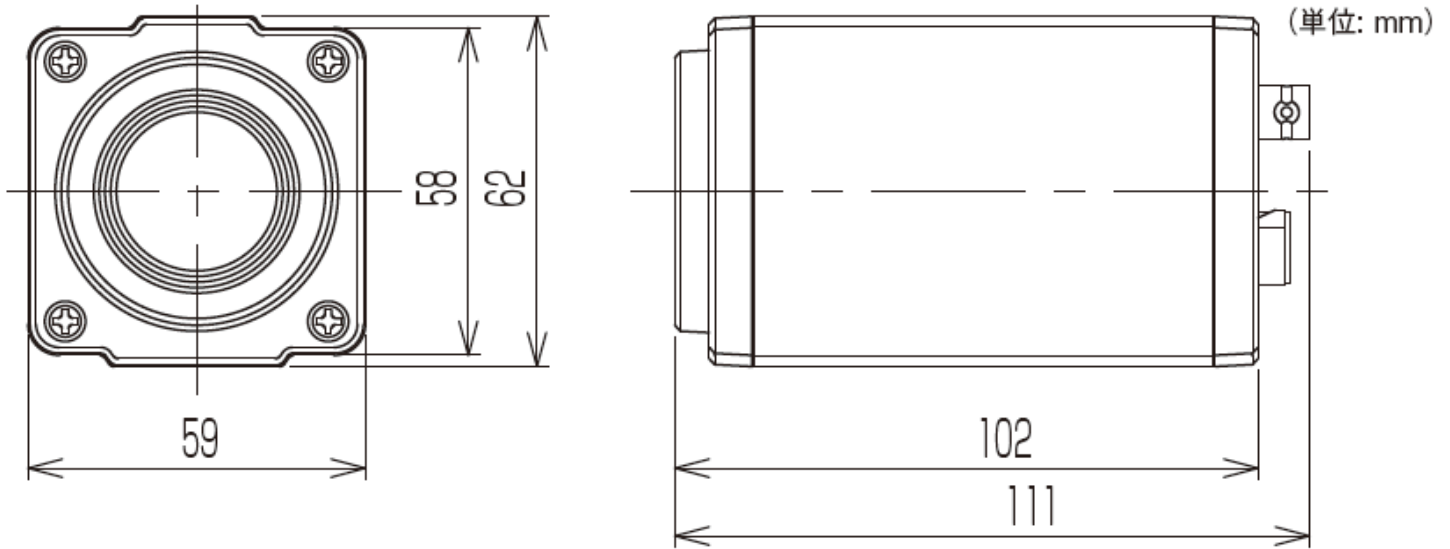

ATSUMI

■寸法図

■製品仕様

撮 像 素 子	1/3インチCMOSセンサ
有 効 画 素 数	約212万画素
解 像 度	1920×1080
フ レ ー ム レ ー ト	1280×720p : 60/50/30/25 fps 1920×1080p : 30/25 fps
映 像 出 力	EX-SDI/HD-SDI出力:BNCコネクタ アナログ出力:[確認用]専用ケーブル使用(1.0Vp-p 75Ω)
S / N 比	50dB以上 (AGC Off)
ホ ワ イ ト バ ラ ンス	AUTO/ONE PUSH/MANUAL/INDOOR/OUTDOOR
フ リ ッ カ レ ス	ON/OFF
逆 光 補 正	ON/OFF
W D R	ON/OFF(レベル調整可能)
A G C	ON/OFF
プ ラ イ バ シ ー マ ス キ ン グ	最大24箇所
デ イ ナ イ ト 切 替	自動/カラー固定/白黒固定
レ ン ズ	f=3.0~9.0mm F1.2 オートアイリス
画 角	水平100°~33° 垂直58°~18°
最 低 被 写 体 照 度	カラー:0.5Lux 白黒:0.1Lux
電 源	EX-SDI受信機/DC10.8~13.2V
消 費 電 流 / 電 力	DC電源:390mA(最大)/PoE給電:5.7W(最大)
使 用 温 度 範 囲	-5°C~+50°C
設 置 場 所	屋内
外 形 寸 法	W59mm×H62mm×D111mm
質 量	約360g