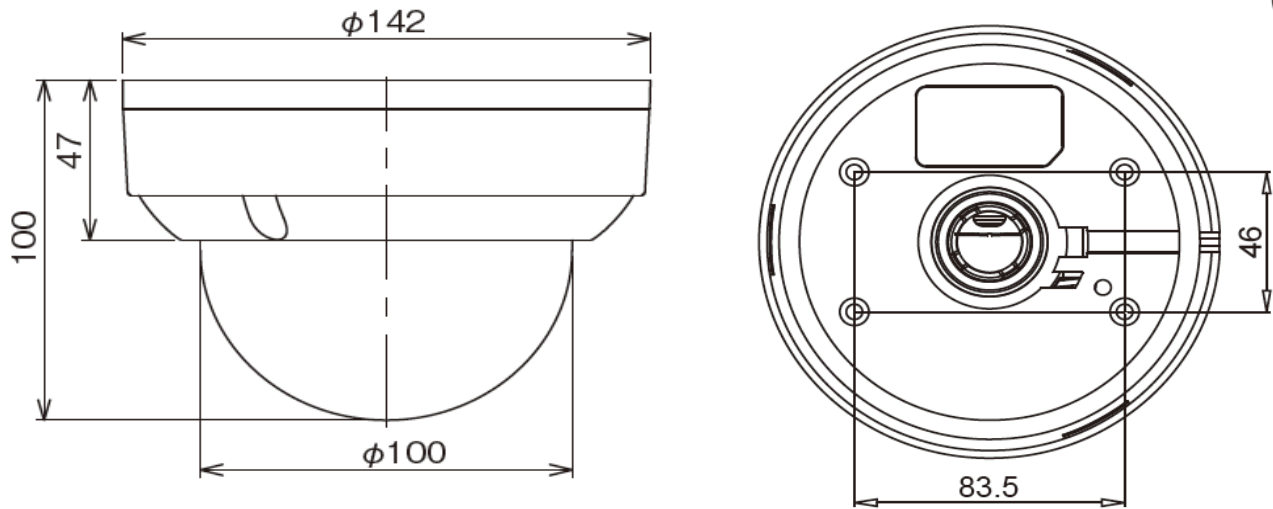

ATSUMI

■寸法図

(単位: mm)

■製品仕様

撮 像 素 子	1/3インチCMOSセンサ
有 効 画 素 数	約212万画素
解 像 度	1920×1080
フ レーム レート	1280×720p : 60/50/30/25 fps 1920×1080p : 30/25 fps
映 像 出 力	EX-SDI/HD-SDI出力:BNCコネクタ アナログ出力:[確認用]専用ケーブル使用(1.0Vp-p 75Ω)
S / N 比	50dB以上(AGC Off)
ホ ワイト バランス	AUTO/ONE PUSH/MANUAL/INDOOR/OUTDOOR
フ リ ッ カ レ ス	ON/OFF
逆 光 補 正	ON/OFF
W D R	ON/OFF(レベル調整可能)
A G C	ON/OFF
プ ライ バシー マスキング	最大24箇所
デ イ ナイト 切 替	自動/カラー固定/白黒固定
レ ン ズ	f=3.0~9.0mm F1.2 オートアイリス
画 角	水平100°~33° 垂直58°~18°
最 低 被 写 体 照 度	0Lux(赤外照明ON時)
赤 外 照 明 投 光 器	赤外LED15個(5Lux以下で自動点灯)
照 射 距 離	15m(最大)
電 源	EX-SDI受信機/DC10.8~13.2V
消 費 電 流 / 電 力	DC電源: 450mA(最大)/PoE給電: 7.5W(最大)
使 用 温 度 範 囲	-5°C~+50°C
設 置 場 所	屋内
外 形 寸 法	Φ142mm×H100mm
質 量	約370g