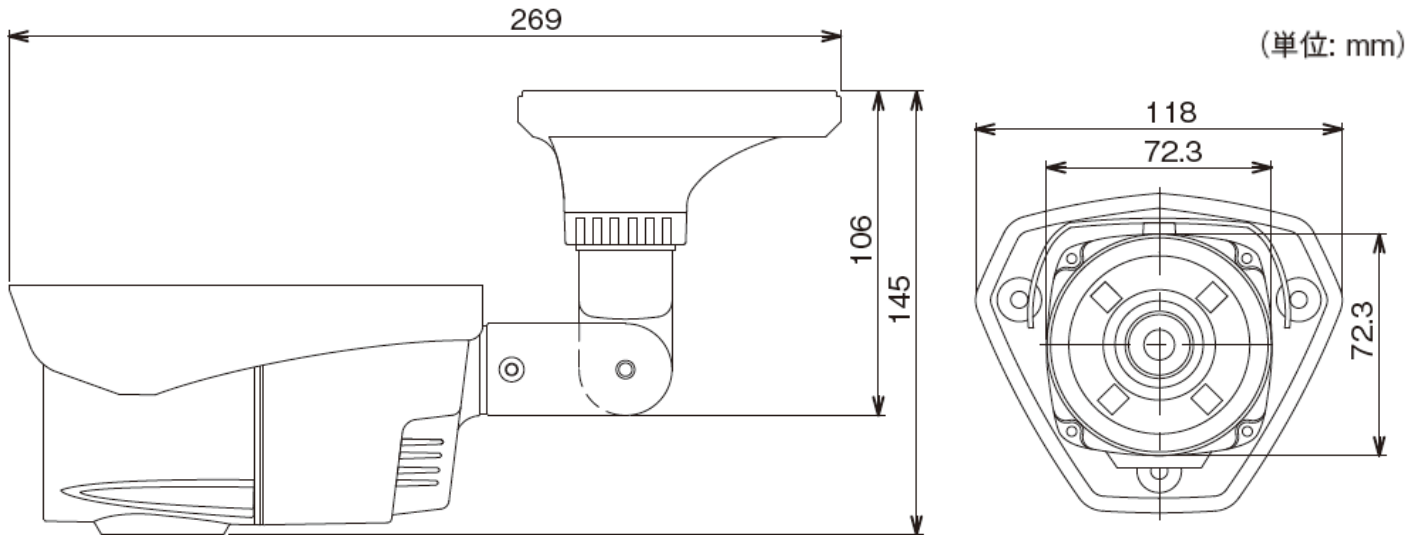

## ■寸法図

## ■製品仕様

撮像素子	1/3インチCMOSセンサ
有効画素数	約212万画素
解像度	1920×1080
フレームレート	1280×720p : 60/50/30/25 fps 1920×1080p : 30/25 fps
映像出力	EX-SDI/HD-SDI出力:BNCコネクタ アナログ出力:[確認用]BNCコネクタ(1.0Vp-p 75Ω)
S / N 比	50dB以上 (AGC Off)
ホワイトバランス	AUTO/ONE PUSH/MANUAL/INDOOR/OUTDOOR
フリッカレス	ON/OFF
逆光補正	ON/OFF
W D R	ON/OFF (レベル調整可能)
A G C	ON/OFF
プライバシーマスキング	最大24箇所
デナイト切替	自動/カラー固定/白黒固定
レンズ	f=3.0~9.0mm F1.2 オートアイリス
画面角	水平100° ~33° 垂直58° ~18°
最低被写体照度	0Lux (赤外照明ON時)
赤外照明投光器	赤外LED4個 (5Lux以下で自動点灯)
照射距離	30m(最大)
電源	EX-SDI受信機/DC10.8~13.2V
消費電流/電力	DC電源: 660mA(最大)/PoE給電: 9.0W(最大)
使用温度範囲	-5°C~+50°C
設置場所	屋内/屋外
防水レート	IP66
外形寸法	W72.3mm×H72.3mm×D288.6mm
質量	約950g(マウントアダプター除く)