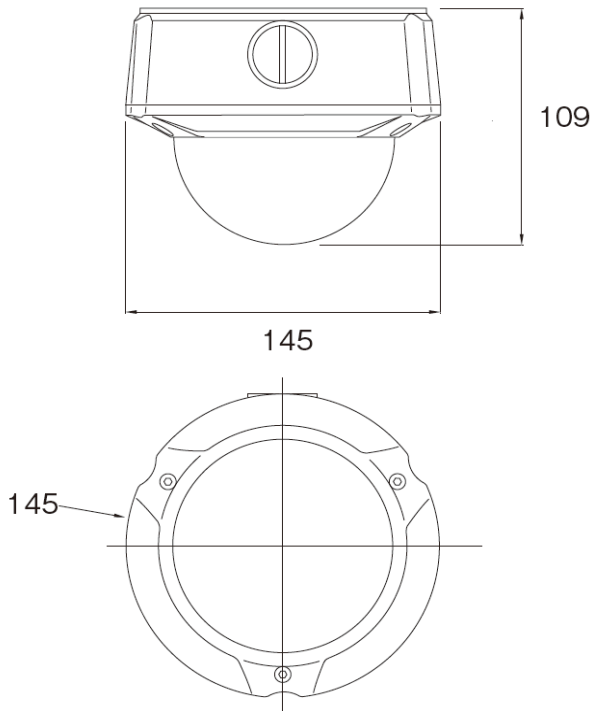

2.0M EX-SDI赤外照明付ドームカメラ

EX5220

200万画素の赤外照明付屋外用
EX-SDIドームカメラがラインナップ

EX5220の特長

- EX-SDI方式によりHD-SDIの2倍超の配線距離を実現
- HD-SDI/EX-SDIの切替えに対応
- Full HDの高解像度映像
- 昼間は鮮明なカラー映像、夜間は赤外照明による暗視映像
- 赤外照明投光距離15m
- 最大24個のプライバシーマスキング機能搭載
- 3軸構造により壁付も可能
- フリッカレス、逆光補正、HLC、WDR機能搭載
- 防水構造により屋外での使用が可能（IP66）

ATSUMI

■寸法図

(単位: mm)

■製品仕様

品名	2.0M EX-SDI赤外照明付ドームカメラ
品番	EX5220
撮像素子	1/3インチCMOSセンサ
有効画素数	212万画素
解像度	1920×1080
フレームレート	1280×720p : 60/50/30/25 fps 1920×1080p : 30/25 fps
映像出力	EX-SDI/HD-SDI映像出力:BNCコネクタ アナログ映像出力:[確認用] RCAコネクタ(1.0Vp-p 75Ω)
S/N比	48dB以上 (AGC Off)
ホワイトバランス	AUTO / AUTO EXT / PRESET / MANUAL
フリッカレス	ON/OFF
逆光補正	ON/OFF
WDR	ON/OFF (レベル調整可能)
AGC	ON/OFF
プライバシーマスキング	最大24箇所
デナイト切替	自動/カラー固定/白黒固定
レンズ	f=2.8~12mm F1.4 オートアイリス
画角	水平94° ~32° 垂直53° ~18°
最低被写体照度	0Lux (赤外照明ON時)
赤外照明投光器	赤外LED 30個(5Lux以下で自動点灯)
照射距離	15m(最大)
電源電圧	DC10.8~13.2V
消費電流	450mA(最大)
使用温度範囲	-10°C~+50°C
設置場所	屋外/屋内
防水レート	IP66
外形寸法/質量	φ145mm×H109mm/約680g