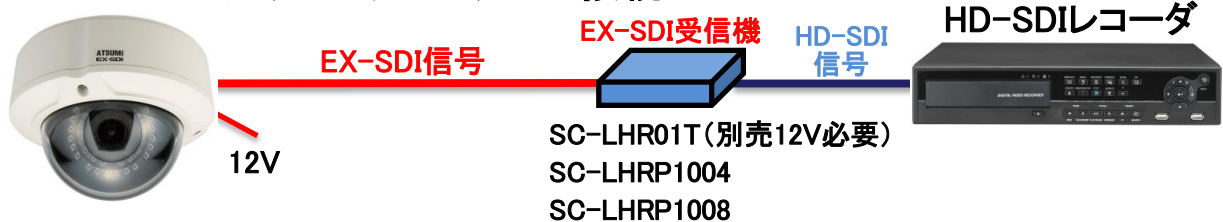

2.0M EX-SDI赤外照明付ドームカメラ

EX5220

200万画素の赤外照明付屋外用
EX-SDIドームカメラがラインナップ

EX5220の特長

- EX-SDI方式によりHD-SDIの2倍超の配線距離を実現
- HD-SDI/EX-SDIの切替えに対応
- Full HDの高解像度映像
- 昼間は鮮明なカラー映像、夜間は赤外照明による暗視映像
- 赤外照明投光距離15m
- 最大24個のプライバシーマスキング機能搭載
- 3軸構造により壁付も可能
- フリッカレス、逆光補正、HLC、WDR機能搭載
- 防水構造により屋外での使用が可能（IP66）

ATSUMI

■寸法図

(単位: mm)

■製品仕様

品名	2.0M EX-SDI赤外照明付ドームカメラ
品番	EX5220
撮像素子	1/3インチCMOSセンサ
有効画素数	212万画素
解像度	1920×1080
フレームレート	1280×720p : 60/50/30/25 fps 1920×1080p : 30/25 fps
映像出力	EX-SDI/HD-SDI映像出力:BNCコネクタ アナログ映像出力:[確認用] RCAコネクタ(1.0Vp-p 75Ω)
S/N比	48dB以上 (AGC Off)
ホワイトバランス	AUTO / AUTO EXT / PRESET / MANUAL
フリッカレス	ON/OFF
逆光補正	ON/OFF
WDR	ON/OFF (レベル調整可能)
AGC	ON/OFF
プライバシーマスキング	最大24箇所
デナイト切替	自動/カラー固定/白黒固定
レンズ	f=2.8~12mm F1.4 オートアイリス
画角	水平94° ~32° 垂直53° ~18°
最低被写体照度	0Lux (赤外照明ON時)
赤外照明投光器	赤外LED 30個(5Lux以下で自動点灯)
照射距離	15m(最大)
電源電圧	DC10.8~13.2V
消費電流	450mA(最大)
使用温度範囲	-10°C~+50°C
設置場所	屋外/屋内
防水レート	IP66
外形寸法/質量	φ145mm×H109mm/約680g

■EX-SDIカメラの配線方法

●HD-SDIレコーダ(αシリーズ)への接続

●EX-SDIレコーダ(DXRシリーズ)への接続

※当カメラは、OSD操作ボタンにより映像信号の切替え(EX-SDI⇔HD-SDI)も可能です。

●本製品は、盗難防止機器ではありません。お客様の十分な管理体制の下に、本製品をご使用されるようお願い致します。
盗難などの損害については責任を負いかねますのでご了承下さい。

●製品の色は、印刷のため実際と多少異なる場合があります。