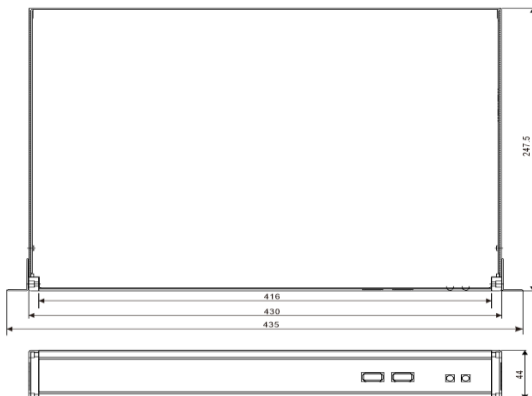

KAKUDAI-42: 4CH H.265 4K ネットワークビデオレコーダー

- 最大4CHで30FPS・フルHD(1920x1080)
- ライブ/再生/録画/ネットワークを同時操作
- HDD2台搭載可能(最大容量 20TB)
- 映像規格: ONVIF, RTSP
- 映像コーデック: H.264/265, 音声コーデック: ADPCM
- Linux & X-Windows with 3D GUI by OpenGL
- OS に mSATA/DoM 採用
- 1U のコンパクトスリムケース(ラックマウント対応)
- SDK サポート
- ONVIF 対応
- 低電力設定(DC19V, 3.42A)

* 仕様

システム仕様	
CPU	デュアル1.8GHz以上
メモリ	DDR3 SDRAM 2GB
ネットワーク	10/100/1000Mbit x 1
GPU	HD4000
HDD	2 HDD (内蔵型:最大20TB)
OSデバイス	mSATA または Disk On Module
付属品	マウス
OS	Linux and X-Windows w/ OpenGL
映像出力	VGA(メイン), HDMI各1ポート
USB	前面2, 背面4
音声ポート	マイク1, スピーカー1
IPカメラ接続	
圧縮方式	H.264/265 MPEG4 MJPEG
最大接続台数	最大4台
解像度	1920x1080, 1280 x 720, 720 x 480
対応プロトコル	Dahua, Samsung Techwin, AXIS, Honeywell, UDP, Cellinx, Dynacolor, A-MTK, KSP, TRUEN, Asoni, LG, i-LAX, MicroDigital, CNB, SEYONVisionHitech, HIKVISION, MC, Sony, JVC, Panasonic
ONVIF / RTSP	対応
機能	
センサー/アラーム	バーチャルマッピング (IPカメラ由来)
モーション検知	イベント取得 (IPカメラ由来)
音声	IPカメラと同じ
音声通話	可(IPカメラの仕様に依存)
対応ブラウザ	CMS, IE, Safari, Chrome, Android, iOS
遠隔接続	VNC, SSH
バックアップ形式	MP4, JPG (USBメモリ使用)

パフォーマンスと特徴	
ライブ/再生パフォーマンス	D1(720x480): 120fps HD(1280x720): 120fps フルHD(1920x1080): 120fps
録画パフォーマンス	D1(720x480): 120fps HD(1280x720): 120fps フルHD(1920x1080): 120fps
録画帯域	20Mbps
ネットワーク帯域	最大500Mbps
デジタルズーム	最大10倍 マウスホイールで拡大
PTZ操作	SJ100/SJ1000 (USBシリアル)
RAID	非対応
eSATA	非対応
言語	日本語、英語、他11か国語
電気系統	
電源	DC 19V
PoE	不可
消費電力	最大3.42A @ DC 19V
設置環境	
温度	0°C~40°C
湿度	85%まで 結露なきこと
認可	FCC Class B, CE, KC, RoHS
外寸	
寸法	435(W) x 44(H) x 247.5(D)mm
重量	2.67Kg (HDD除く)
梱包	500(W) x 350(H) x 115(D)mm, 3.50KG

* 寸法

* 映像イメージ

<http://www.amk.com>