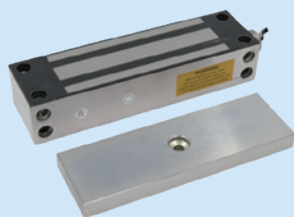

- 屋外 / 屋内を問わない万能型
- 施錠 / 閉扉信号ダブル接点内蔵
- 豊富な取付金具ラインナップ
- 電源は DC12/24V 対応型
- 電磁式電気錠の定番商品

主な特長

- コンパクトながら吸着力 200Kg ~ 680Kg の防水型電磁式電気錠、屋内はもちろん屋外への取付も可能です。
- 取付ネジ穴がフロント、サイドへ設けていますので正面、側面どちらからでも取付できます。
- 屋外門扉、引き戸、開き戸など様々な扉へ取付できるタサイな取付金具を取り揃えています。
- 施錠信号 (LSS)、閉扉信号 (DSS) 内蔵、施解錠状態、開閉扉状態の接点出力が可能です。
- 施錠信号 / 閉扉信号を両サイドへ設けていますので信号の範囲を広く検知できます。

吸着力 200Kg

防水

■製品特徴

- コンパクトながら吸着力 **200Kg** の防水型電磁式電気錠、屋内 / 屋外選ばず取付可能です
- 取付ネジ穴がフロント、サイドへ設けていますので正面、側面どちらからでも取付できます
- 屋外門扉、引き戸、開き戸など様々な扉へ取付できる多彩な取付金具を取り揃えています
- 施錠信号 (LSS)、閉扉信号 (DSS) 内蔵、施解錠状態、開閉扉状態の接点出力が可能です
- 施錠信号 / 閉扉信号を両サイドへ設けていますので信号の範囲を広く検知できます
- [定格電圧] DC12V or DC24V、[施錠信号] あり、[閉扉信号] あり、[防水性] あり
- [吸着力] 200kg、[取付金具] あり (オプション)

LC-4700DLSS

防水型電磁錠、大～中型扉への施工に最適

吸着力 410Kg

防水

■製品特徴

- 410Kg** の強力な吸着力なので、通用口など中型の門扉、ドアに最適です
- 防水仕様であり、屋内はもちろん屋外への取付も可能です
- 取付ネジ穴がフロント、サイドへ設けていますので正面、側面どちらからでも取付できます
- 屋外門扉、引き戸、開き戸など様々な扉へ取付できる多彩な取付金具を取り揃えています
- 施錠信号 (LSS)、閉扉信号 (DSS) 内蔵、施解錠状態、開閉扉状態の接点出力が可能です
- [定格電圧] DC12V or DC24V、[施錠信号] あり、[閉扉信号] あり、[防水性] あり
- [吸着力] 410kg、[取付金具] あり (オプション)

LC-5000G

防水型大型電磁錠、大型門扉に最適

吸着力 680Kg

防水

■製品特徴

- 680Kg** の強力な吸着力で、工場、学校、金融機関などの大型門扉に最適です
- 防水仕様であり、屋内はもちろん屋外への取付も可能です
- 引き戸用取付金具を取り揃えています
- 施錠信号 (LSS) 内蔵、施解錠状態の接点出力が可能です
- [定格電圧] DC12V or DC24V、[施錠信号] あり、[閉扉信号] なし、[防水性] あり
- [吸着力] 680kg、[取付金具] あり (オプション)