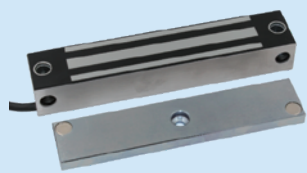

- 屋外 / 屋内を問わない万能型
- 施錠 / 閉扉信号ダブル接点内蔵
- 豊富な取付金具ラインナップ
- 電源は DC12/24V 対応型
- 電磁式電気錠の定番商品

主な特長

- コンパクトながら吸着力 200Kg ~ 680Kg の防水型電磁式電気錠、屋内はもちろん屋外への取付も可能です。
- 取付ネジ穴がフロント、サイドへ設けていますので正面、側面どちらからでも取付できます。
- 屋外門扉、引き戸、開き戸など様々な扉へ取付できるタサイな取付金具を取り揃えています。
- 施錠信号 (LSS)、閉扉信号 (DSS) 内蔵、施解錠状態、開閉扉状態の接点出力が可能です。
- 施錠信号 / 閉扉信号を両サイドへ設けていますので信号の範囲を広く検知できます。

電磁錠システム構成例

LK-8000 は VOLCA LOCK 専用制御盤。インターフォン、火災報知器と連動可能です。非接触リーダー ST-150 は屋外対応。室外からはカード / タグをかざす、又は暗証番号にて解錠できます。室内からは SW-60A 押しボタン解錠スイッチにて解錠します。

システム構成図

制御盤配線図

単品配線図

【電磁錠・制御盤】

LC-4500DLSS

防水型小型電磁錠、電磁式電気錠の定番製品

吸着力 200Kg

防水

■製品特徴

- コンパクトながら吸着力 **200Kg** の防水型電磁式電気錠、屋内 / 屋外選ばず取付可能です
- 取付ネジ穴がフロント、サイドへ設けていますので正面、側面どちらからでも取付できます
- 屋外門扉、引き戸、開き戸など様々な扉へ取付できる多彩な取付金具を取り揃えています
- 施錠信号 (LSS)、閉扉信号 (DSS) 内蔵、施解錠状態、開閉扉状態の接点出力が可能です
- 施錠信号 / 閉扉信号を両サイドへ設けていますので信号の範囲を広く検知できます
- [定格電圧] DC12V or DC24V、[施錠信号] あり、[閉扉信号] あり、[防水性] あり
- [吸着力] 200kg、[取付金具] あり (オプション)

LC-4700DLSS

防水型電磁錠、大～中型扉への施工に最適

吸着力 410Kg

防水

■製品特徴

- 410Kg** の強力な吸着力なので、通用口など中型の門扉、ドアに最適です
- 防水仕様であり、屋内はもちろん屋外への取付も可能です
- 取付ネジ穴がフロント、サイドへ設けていますので正面、側面どちらからでも取付できます
- 屋外門扉、引き戸、開き戸など様々な扉へ取付できる多彩な取付金具を取り揃えています
- 施錠信号 (LSS)、閉扉信号 (DSS) 内蔵、施解錠状態、開閉扉状態の接点出力が可能です
- [定格電圧] DC12V or DC24V、[施錠信号] あり、[閉扉信号] あり、[防水性] あり
- [吸着力] 410kg、[取付金具] あり (オプション)