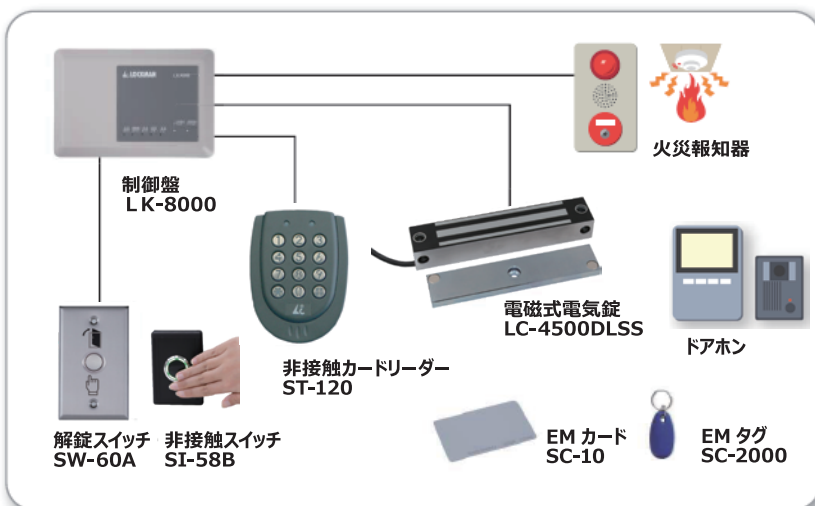

万能マグネット錠

出入口を安全・安心・便利に。
 専用タグや非接触スイッチで解錠・施錠ができます。

電磁錠って何？

電氣的に施解錠をする機構を組み込んだロックシステムのことです。
200Kg ~の強力な電磁式施錠システムで、人力では開けることはできません。離れた場所から施錠・解錠、ドアの開閉などを確認できるため、各種センサーを組み合わせたセキュリティシステムに応用されています。

LC-4500DLSS【屋外対応防水型万能小型タイプ】

- 屋外 / 屋内を問わない万能型
- 施錠 / 閉扉信号ダブル接点内蔵
- 豊富な取付金具ラインナップ
- 電源は DC12/24V 対応型
- 電磁式電気錠の定番商品

主な特長

- コンパクトながら吸着力 200Kg ~ 680Kg の防水型電磁式電気錠、屋内はもちろん屋外への取付も可能です。
- 取付ネジ穴がフロント、サイドへ設けていますので正面、側面どちらからでも取付できます。
- 屋外門扉、引き戸、開き戸など様々な扉へ取付できるタサイな取付金具を取り揃えています。
- 施錠信号 (LSS)、閉扉信号 (DSS) 内蔵、施解錠状態、開閉扉状態の接点出力が可能です。
- 施錠信号 / 閉扉信号を両サイドへ設けていますので信号の範囲を広く検知できます。

電磁錠システム構成例

LK-8000 は VOLCA LOCK 専用制御盤。インターフォン、火災報知器と連動可能です。非接触リーダー ST-150 は屋外対応。室外からはカード / タグをかざす、又は暗証番号にて解錠できます。室内からは SW-60A 押しボタン解錠スイッチにて解錠します。

システム構成図

制御盤配線図

単品配線図

【電磁錠・制御盤】

LC-4500DLSS

防水型小型電磁錠、電磁式電気錠の定番製品

吸着力 200Kg

防水

■製品特徴

- コンパクトながら吸着力 **200Kg** の防水型電磁式電気錠、屋内 / 屋外選ばず取付可能です
- 取付ネジ穴がフロント、サイドへ設けていますので正面、側面どちらからでも取付できます
- 屋外門扉、引き戸、開き戸など様々な扉へ取付できる多彩な取付金具を取り揃えています
- 施錠信号 (LSS)、閉扉信号 (DSS) 内蔵、施解錠状態、開閉扉状態の接点出力が可能です
- 施錠信号 / 閉扉信号を両サイドへ設けていますので信号の範囲を広く検知できます
- [定格電圧] DC12V or DC24V、[施錠信号] あり、[閉扉信号] あり、[防水性] あり
- [吸着力] 200kg、[取付金具] あり (オプション)